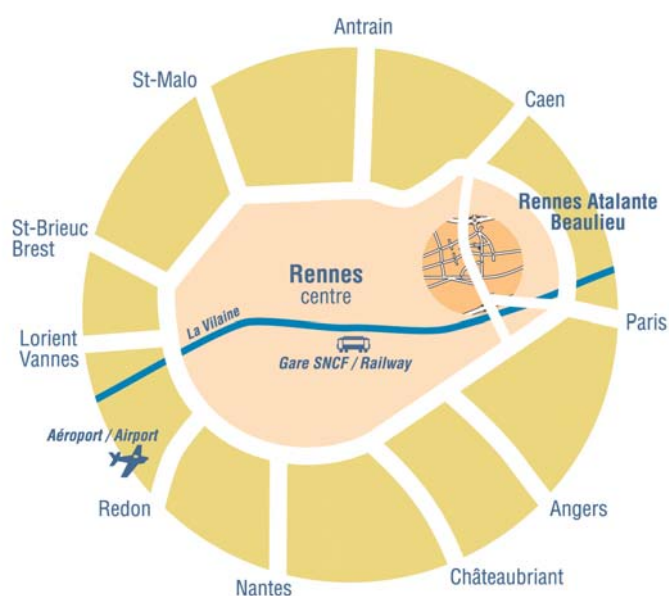

Plan d'accès à la technopole Rennes Atalante

La maison de la technopole se situe sur le site Rennes Atalante Beaulieu.

Technopole Rennes Atalante
Maison de la technopole
15 rue du Chêne Germain
35510 Cesson-Sévigné
Tél. 02 99 12 73 73
Fax. 02 99 12 73 74
technopole@rennes-atalante.fr
www.rennes-atalante.fr