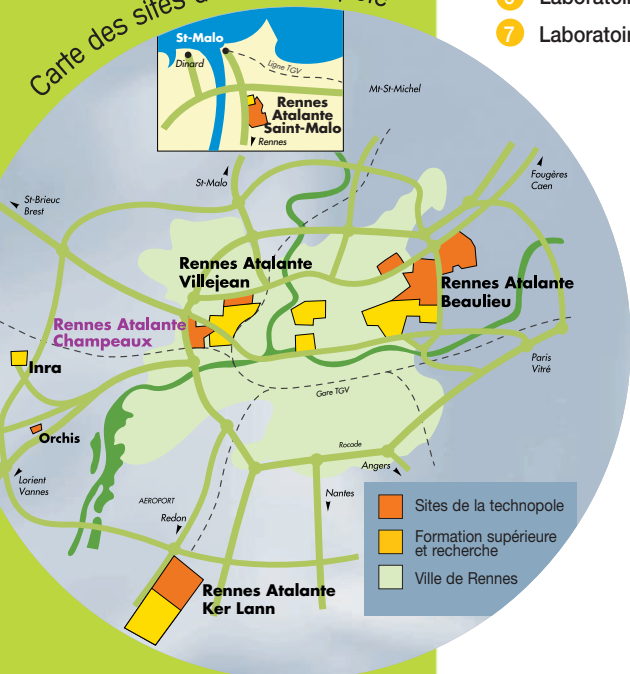

> Vous souhaitez connaître les acteurs économiques et scientifiques du secteur ou vous avez un projet de création d'entreprise, contactez :
Rennes Atalante
Tél. 02 99 12 73 73

Rennes Atalante Champeaux

Un **site d'implantation** pour les **entreprises innovantes**, au cœur d'un campus agricole de 850 étudiants

Enseignement supérieur et recherche

1 Agrocampus (agronomie, agroalimentaire, lait)	8 Laboratoire Physique des surfaces naturelles et génie rural
2 Ecole doctorale Vie - agro - santé	9 Laboratoire Sciences animales
3 Laboratoire Ecologie et sciences phytosanitaires	10 Cerel (Centre européen de recherche et d'enseignement laitier)
4 Département Halieutique	11 Laboratoire Science et technologie du lait et de l'œuf
5 Laboratoire Science du sol	12 Laboratoire d'économie et sociologie rurale
6 Laboratoire Biochimie	
7 Laboratoire Génétique	

Equipements

- 13 Halle de technologie laitière
- 14 Pépinière d'entreprises Nucléole
- 15 Restaurant inter-entreprises Le Sésame
- 16 Laboratoire d'analyse sensorielle
- 17 Programmes immobiliers Les Trigones et Satelis

Entreprises

18 Bionov (halle pilote agroalimentaire)	24 Elora
19 ITG Ouest	25 Oïkos Environnement Ressources
20 Bretagne Biotechnologies Alimentaires	26 Unicopa Lait
21 Nutrinov	27 Véolia Environnement
22 Pierre Jouan Biotechnologies	28 Cetiom
23 Coopagri Bretagne	29 Chambres d'agriculture

Carte des sites de la technopole

15 rue du Chêne Germain • 35510 Cesson Sévigné • France
Tél. +33 (0)2 99 12 73 73 • Fax +33 (0)2 99 12 73 74
technopole@rennes-atalante.fr • www.rennes-atalante.fr

Technopole de Rennes - Saint-Malo
Membre de International Association of Science Parks